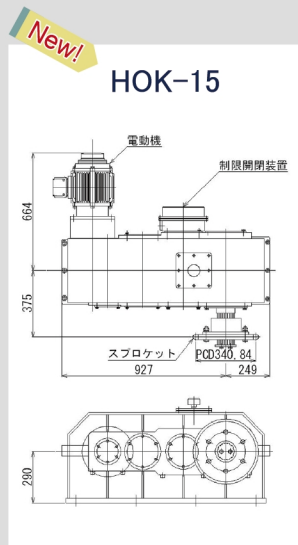

ホウコク 豊国工業株式会社

広島県東広島市西条町御菌宇 6400 番地 3
TEL : 082-493-7000 FAX : 082-423-8325

販売代理店 **ホウコク 株式会社 豊国エンジニアリング**

本社 / 工場	〒739-0024 広島県東広島市西条町御菌宇 6400 番地 4	TEL(082)422-1205 FAX(082)422-3068
東北営業所	〒981-0914 宮城県仙台市青葉区堤通雨宮町 3 番 35 号	TEL(022)273-1371 FAX(022)301-9390
北陸営業所	〒950-0854 新潟県新潟市東区南紫竹 2 丁目 7 番 22 号	TEL(025)286-5400 FAX(025)257-1302
東京営業所	〒104-0033 東京都中央区新川一丁目 17 番 25 号 KDX 東茅場町三洋ビル 8 階	TEL(03)6280-2803 FAX(03)6280-2807
中部営業所	〒451-0044 愛知県名古屋市中区菊井二丁目 20 番 19 号	TEL(052)561-2760 FAX(052)561-2738
関西営業所	〒550-0014 大阪府大阪市西區北堀江一丁目 8 番 12 号丸五ビル 3 階	TEL(06)6531-3620 FAX(06)6539-3622
広島営業所	〒739-0024 広島県東広島市西条町御菌宇 6400 番地 4	TEL(082)422-1255 FAX(082)422-3067
九州営業所	〒839-0808 福岡県久留米市東合川新町 11 番 28 号	TEL(0942)41-1700 FAX(0942)41-1701