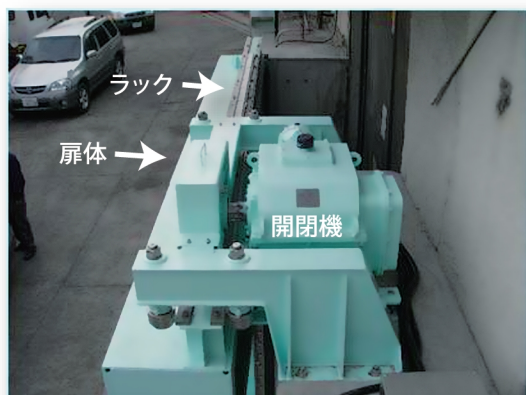

## コンパクト設計で 堤防上に配置!

- コンパクト設計 (当社比30%低減)
- 堤防上に取付け可能
- 扉体に手動走行装置の取付け可能  
[電磁クラッチ内蔵]
- 制限開閉装置内蔵
- 扉体横揺れ吸収機構付

《 横引ラック 要目表 》

	能力 (kN)	走行速度 (m/min)	電動機出力 (kW)
HOK-04	4	3.0	0.75
HOK-15	15	3.0	1.2
HOK-35	35	3.0	2.6
HOK-35H	35	4.5	3.7