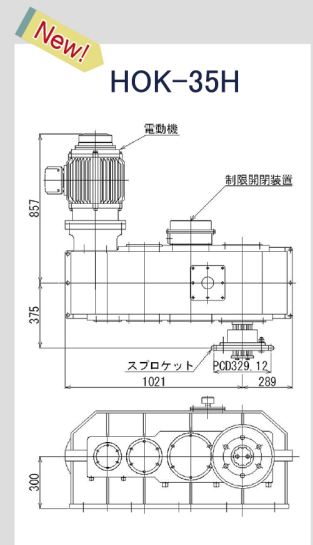

ホウコク 豊国工業株式会社

広島県東広島市西条町御菌宇 6400 番地 3
TEL : 082-493-7000 FAX : 082-423-8325

販売代理店 **ホウコク 株式会社 豊国エンジニアリング**

本社 / 工場	〒739-0024 広島県東広島市西条町御菌宇 6400 番地 4	TEL(082)422-1205 FAX(082)422-3068
東北営業所	〒981-0914 宮城県仙台市青葉区堤通雨宮町 3 番 35 号	TEL(022)273-1371 FAX(022)301-9390
北陸営業所	〒950-0854 新潟県新潟市東区南紫竹 2 丁目 7 番 22 号	TEL(025)286-5400 FAX(025)257-1302
東京営業所	〒104-0033 東京都中央区新川一丁目 17 番 25 号 KDX 東茅場町三洋ビル 8 階	TEL(03)6280-2803 FAX(03)6280-2807
中部営業所	〒451-0044 愛知県名古屋市中区菊井二丁目 20 番 19 号	TEL(052)561-2760 FAX(052)561-2738
関西営業所	〒550-0014 大阪府大阪市西區北堀江一丁目 8 番 12 号丸五ビル 3 階	TEL(06)6531-3620 FAX(06)6539-3622
広島営業所	〒739-0024 広島県東広島市西条町御菌宇 6400 番地 4	TEL(082)422-1255 FAX(082)422-3067
九州営業所	〒839-0808 福岡県久留米市東合川新町 11 番 28 号	TEL(0942)41-1700 FAX(0942)41-1701