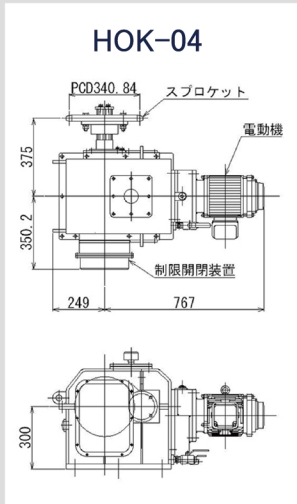

ホウコク 豊国工業株式会社

広島県東広島市西条町御菌宇 6400 番地 3
TEL : 082-493-7000 FAX : 082-423-8325

販売代理店 **ホウコク 株式会社 豊国エンジニアリング**

本社 / 工場	〒739-0024 広島県東広島市西条町御菌宇 6400 番地 4	TEL(082)422-1205 FAX(082)422-3068
東北営業所	〒981-0914 宮城県仙台市青葉区堤通雨宮町 3 番 35 号	TEL(022)273-1371 FAX(022)301-9390
北陸営業所	〒950-0854 新潟県新潟市東区南紫竹 2 丁目 7 番 22 号	TEL(025)286-5400 FAX(025)257-1302
東京営業所	〒104-0033 東京都中央区新川一丁目 17 番 25 号 KDX 東茅場町三洋ビル 8 階	TEL(03)6280-2803 FAX(03)6280-2807
中部営業所	〒451-0044 愛知県名古屋市中区菊井二丁目 20 番 19 号	TEL(052)561-2760 FAX(052)561-2738
関西営業所	〒550-0014 大阪府大阪市西區北堀江一丁目 8 番 12 号丸五ビル 3 階	TEL(06)6531-3620 FAX(06)6539-3622
広島営業所	〒739-0024 広島県東広島市西条町御菌宇 6400 番地 4	TEL(082)422-1255 FAX(082)422-3067
九州営業所	〒839-0808 福岡県久留米市東合川新町 11 番 28 号	TEL(0942)41-1700 FAX(0942)41-1701