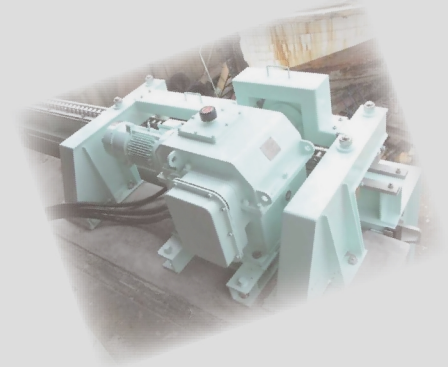

ハウコクの

横引ゲート専用ラック式開閉機

## コンパクト設計で 堤防上に配置!

- コンパクト設計 (当社比30%低減)
- 堤防上に取付け可能
- 扉体に手動走行装置の取付け可能  
[電磁クラッチ内蔵]
- 制限開閉装置内蔵
- 扉体横揺れ吸収機構付

《 横引ラック 要目表 》

	能力 (kN)	走行速度 (m/min)	電動機出力 (kW)
HOK-04	4	3.0	0.75
HOK-15	15	3.0	1.2
HOK-35	35	3.0	2.6
HOK-35H	35	4.5	3.7