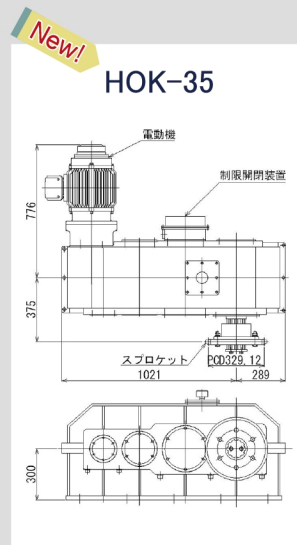

ホウコク 豊国工業株式会社

広島県東広島市西条町御菌宇 6400 番地 3
TEL : 082-493-7000 FAX : 082-423-8325

販売代理店 **ホウコク 株式会社 豊国エンジニアリング**

本社 / 工場	〒739-0024 広島県東広島市西条町御菌宇 6400 番地 4	TEL(082)422-1205 FAX(082)422-3068
東北営業所	〒981-0914 宮城県仙台市青葉区堤通雨宮町 3 番 35 号	TEL(022)273-1371 FAX(022)301-9390
北陸営業所	〒950-0854 新潟県新潟市東区南紫竹 2 丁目 7 番 22 号	TEL(025)286-5400 FAX(025)257-1302
東京営業所	〒104-0033 東京都中央区新川一丁目 17 番 25 号 KDX 東茅場町三洋ビル 8 階	TEL(03)6280-2803 FAX(03)6280-2807
中部営業所	〒451-0044 愛知県名古屋市中区菊井二丁目 20 番 19 号	TEL(052)561-2760 FAX(052)561-2738
関西営業所	〒550-0014 大阪府大阪市西區北堀江一丁目 8 番 12 号丸五ビル 3 階	TEL(06)6531-3620 FAX(06)6539-3622
広島営業所	〒739-0024 広島県東広島市西条町御菌宇 6400 番地 4	TEL(082)422-1255 FAX(082)422-3067
九州営業所	〒839-0808 福岡県久留米市東合川新町 11 番 28 号	TEL(0942)41-1700 FAX(0942)41-1701